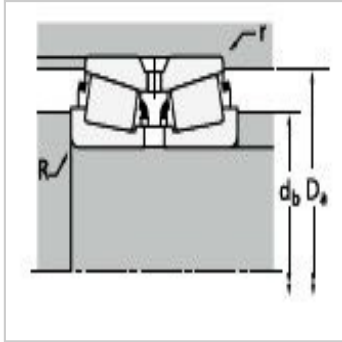

圆锥滚子轴承

d 76.200-85.026mm-748-S742DCX2S-748-S

参数信息:

尺寸,mm :

d :	76.200
D :	155.575
T :	101.600
B :	85.725

额定载荷,N :

动载 :	512000
系数e :	0.33
系数 :	2.08
系数 :	3.09
动载 :	76300
动载 :	42500
动载 :	133000
系数K :	1.80

轴承型号 :

内圈 :	748-S
外圈 :	742DC
隔圈 :	X2S-748-S

轴尺寸,mm :

最大轴肩倒角半径 :	3.5
轴肩直径 :	93.0

轴承座尺寸,mm :

最大挡肩倒角半径 :	1.5
挡肩直径 :	143.0

销 :	
K :	19.0
K :	6.4

系数 :	
G :	160

G :	26.3
G :	0.0898
重量kg :	8.75