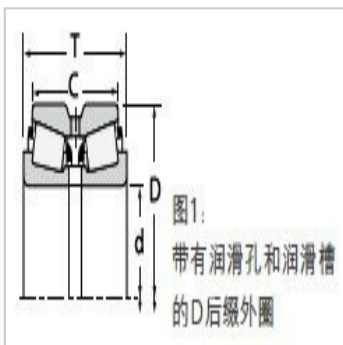

圆锥滚子轴承

d 76.200-85.026mm-748-S742DCX2S-748-S

参数信息:

尺寸,mm :

d :	76.200
D :	155.575
T :	101.600
B :	85.725

额定载荷,N :

动载 :	512000
系数e :	0.33
系数 :	2.08
系数 :	3.09
动载 :	76300
动载 :	42500
动载 :	133000
系数K :	1.80

轴承型号 :

内圈 :	748-S
外圈 :	742DC
隔圈 :	X2S-748-S

轴尺寸,mm :

最大轴肩倒角半径 :	3.5
轴肩直径 :	93.0

轴承座尺寸,mm :

最大挡肩倒角半径 :	1.5
挡肩直径 :	143.0

销 :	
K :	19.0
K :	6.4

系数 :	
G :	160

G :	26.3
G :	0.0898
重量kg :	8.75