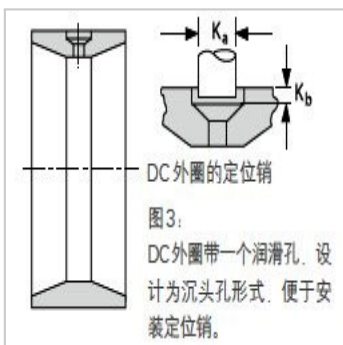

圆锥滚子轴承

d 76.200-85.026mm-748-S742DCX2S-748-S

参数信息:

尺寸,mm :

d :	76.200
D :	155.575
T :	101.600
B :	85.725

额定载荷,N :

动载 :	512000
系数e :	0.33
系数 :	2.08
系数 :	3.09
动载 :	76300
动载 :	42500
动载 :	133000
系数K :	1.80

轴承型号 :

内圈 :	748-S
外圈 :	742DC
隔圈 :	X2S-748-S

轴尺寸,mm :

最大轴肩倒角半径 :	3.5
轴肩直径 :	93.0

轴承座尺寸,mm :

最大挡肩倒角半径 :	1.5
挡肩直径 :	143.0

销 :	
K :	19.0
K :	6.4

系数 :	
G :	160

G :	26.3
G :	0.0898
重量kg :	8.75