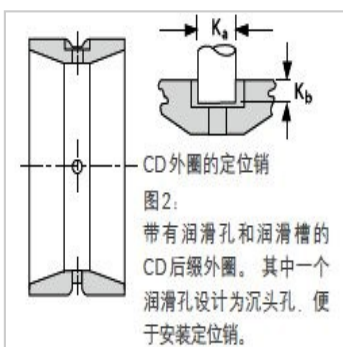

圆锥滚子轴承

d 76.200-85.026mm-748-S742DCX2S-748-S

参数信息:

尺寸,mm :

d :	76.200
D :	155.575
T :	101.600
B :	85.725

额定载荷,N :

动载 :	512000
系数e :	0.33
系数 :	2.08
系数 :	3.09
动载 :	76300
动载 :	42500
动载 :	133000
系数K :	1.80

轴承型号 :

内圈 :	748-S
外圈 :	742DC
隔圈 :	X2S-748-S

轴尺寸,mm :

最大轴肩倒角半径 :	3.5
轴肩直径 :	93.0

轴承座尺寸,mm :

最大挡肩倒角半径 :	1.5
挡肩直径 :	143.0

销 :	
K :	19.0
K :	6.4

系数 :	
G :	160

G :	26.3
G :	0.0898
重量kg :	8.75