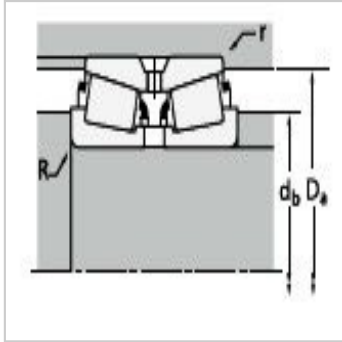

圆锥滚子轴承

d 76.200-85.026mm-748-S742DX3S-748-S

参数信息:

尺寸,mm :

d :	76.200
D :	155.575
T :	101.600
B :	85.725

额定载荷,N :

动载 :	512000
系数e :	0.33
系数 :	2.08
系数 :	3.09
动载 :	76300
动载 :	42500
动载 :	133000
系数K :	1.80

轴承型号 :

内圈 :	748-S
外圈 :	742D
隔圈 :	X3S-748-S

轴尺寸,mm :

最大轴肩倒角半径 :	3.5
轴肩直径 :	93.0

轴承座尺寸,mm :

最大挡肩倒角半径 :	1.5
挡肩直径 :	143.0

销 :	
K :	
K :	

系数 :	
G :	160

G :	26.3
G :	0.0898
重量kg :	8.75