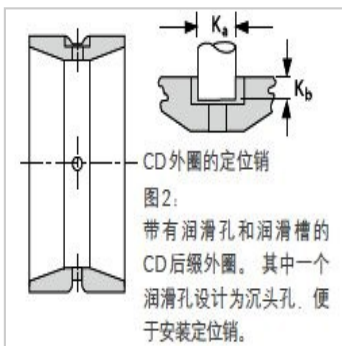

圆锥滚子轴承

d 76.200-85.026mm-748-S742DX3S-748-S

参数信息:

尺寸,mm :

d :	76.200
D :	155.575
T :	101.600
B :	85.725

额定载荷,N :

动载 :	512000
系数e :	0.33
系数 :	2.08
系数 :	3.09
动载 :	76300
动载 :	42500
动载 :	133000
系数K :	1.80

轴承型号 :

内圈 :	748-S
外圈 :	742D
隔圈 :	X3S-748-S

轴尺寸,mm :

最大轴肩倒角半径 :	3.5
轴肩直径 :	93.0

轴承座尺寸,mm :

最大挡肩倒角半径 :	1.5
挡肩直径 :	143.0

销 :	
K :	
K :	

系数 :	
G :	160

G :	26.3
G :	0.0898
重量kg :	8.75