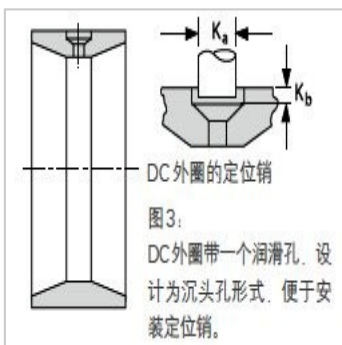

圆锥滚子轴承

d 76.200-85.026mm-748-S742DX3S-748-S

参数信息:

尺寸,mm :

d :	76.200
D :	155.575
T :	101.600
B :	85.725

额定载荷,N :

动载 :	512000
系数e :	0.33
系数 :	2.08
系数 :	3.09
动载 :	76300
动载 :	42500
动载 :	133000
系数K :	1.80

轴承型号 :

内圈 :	748-S
外圈 :	742D
隔圈 :	X3S-748-S

轴尺寸,mm :

最大轴肩倒角半径 :	3.5
轴肩直径 :	93.0

轴承座尺寸,mm :

最大挡肩倒角半径 :	1.5
挡肩直径 :	143.0

销 :	
K :	
K :	

系数 :	
G :	160

G :	26.3
G :	0.0898
重量kg :	8.75