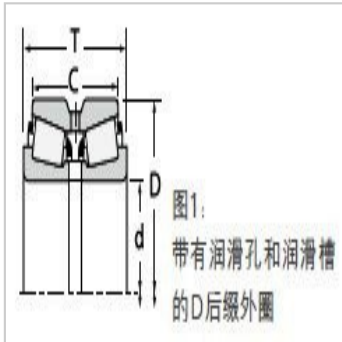

圆锥滚子轴承

d 76.200-85.026mm-748-S742DX3S-748-S

参数信息:

尺寸,mm :

d :	76.200
D :	155.575
T :	101.600
B :	85.725

额定载荷,N :

动载 :	512000
系数e :	0.33
系数 :	2.08
系数 :	3.09
动载 :	76300
动载 :	42500
动载 :	133000
系数K :	1.80

轴承型号 :

内圈 :	748-S
外圈 :	742D
隔圈 :	X3S-748-S

轴尺寸,mm :

最大轴肩倒角半径 :	3.5
轴肩直径 :	93.0

轴承座尺寸,mm :

最大挡肩倒角半径 :	1.5
挡肩直径 :	143.0

销 :	
K :	
K :	

系数 :	
G :	160

G :	26.3
G :	0.0898
重量kg :	8.75