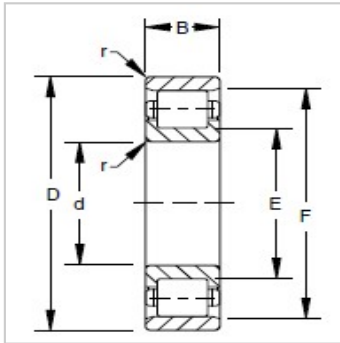

径向圆柱滚子轴承

d 317.500-698.500mm- 125RIU551|125RIN551|125RIJ551|125RIF551|125RIT551

参数信息:

轴承编号:

RURIU :	125RIU 551
RNRIN :	125RIN55 1
RJRIJ :	125RIJ551
RFRIF :	125RIF551
RTRIT :	125RIT55 1
d :	317.500
D :	482.600
B :	66.670
r(最大) :	5.0
支撑直径 :	
轴E :	337
轴承座F :	451
额定载荷 :	
静态 :	1800
动态C :	1180
C :	0.174
极限速度 :	
润滑脂 :	590
油 :	680
重量kg :	46.0