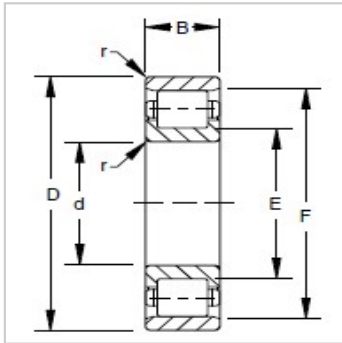

径向圆柱滚子轴承

d 317.500-698.500mm-320RU02320RN02320RJ02320RF02320RT02

参数信息:

轴承编号:

RURIU :	320RU02
RNRIN :	320RN02
RJRIJ :	320RJ02
RFRIF :	320RF02
RTRIT :	320RT02

d : 320.000

D : 580.000

B : 92.000

r(最大) : 4.0

支撑直径:

轴E : 368

轴承座F : 532

额定载荷:

静态 : 2450

动态C : 1800

C : 0.186