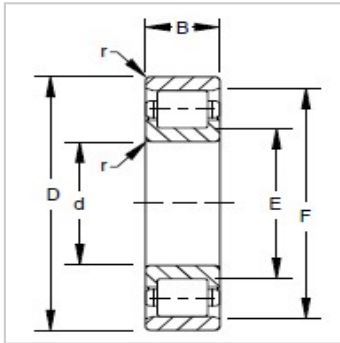

径向圆柱滚子轴承

d 317.500-698.500mm-320RU92320RN92320RJ92320RF92320RT92

参数信息:

轴承编号:

RURIU :	320RU92
RNRIN :	320RN92
RJRIJ :	320RJ92
RFRIF :	320RF92
RTRIT :	320RT92

d : 320.000

D : 580.000

B : 190.500

r(最大) : 4.0

支撑直径:

轴E : 370

轴承座F : 530

额定载荷:

静态 : 6700

动态C : 4000

C : 0.238