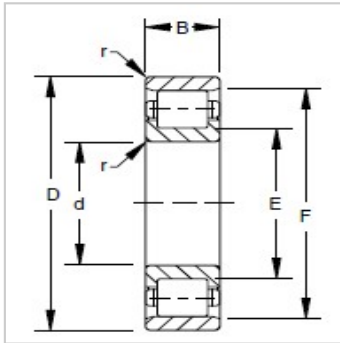

径向圆柱滚子轴承

d 317.500-698.500mm-135RIU580|135RIN580|135RIJ580|135RIF580|135RIT580

参数信息:

轴承编号:

RURIU :	135RIU580
RNRIN :	135RIN580
RJRIJ :	135RIJ580
RFRIF :	135RIF580
RTRIT :	135RIT580
d :	342.900
D :	457.200
B :	57.150
r(最大) :	5.0
支撑直径 :	
轴E :	365
轴承座F :	435
额定载荷 :	
静态 :	1530
动态C :	815
C :	0.181
极限速度 :	
润滑脂 :	580
油 :	680
重量kg :	27.2