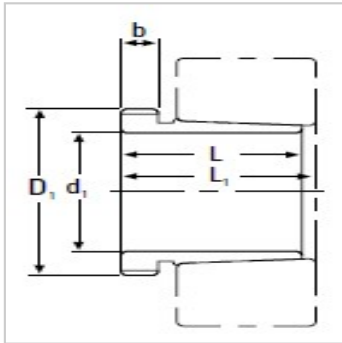

调心滚子轴承

AH30-AH3036

参数信息:

退卸套型号 :	AH3036
dmm :	170
Lmm :	92
Lmm :	98
bmm :	17
螺纹mm :	M190 × 3
拆卸螺母的型号 :	MB38
重量kg :	2.810

: