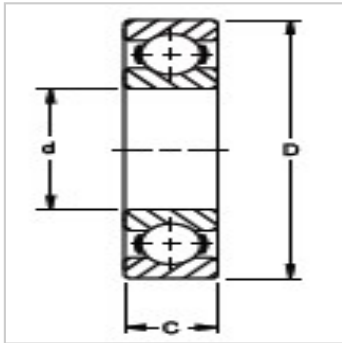

深沟球轴承

XLS/BIC系列——Conrad型- XLS44K

参数信息:

轴承型号 :	XLS44K
内径 d :	
:	69.850
公差至 :	-0.015
外径 D :	
:	104.775
公差至 :	-0.015
宽度 C :	
:	17.460
公差至 :	-0.13
圆角半径 :	1.2
重量 :	0.45
额定静载荷 :	22000
增强的额定动载荷 :	28500

: