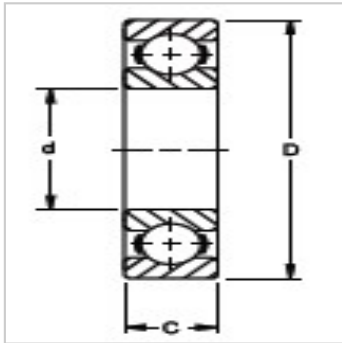

深沟球轴承

XLS/BIC系列——Conrad型-45BIC206

参数信息:

轴承型号 :	45BIC206
内径 d :	
:	114.300
公差至 :	-0.020
外径 D :	
:	158.750
公差至 :	-0.025
宽度 C :	
:	22.230
公差至 :	-0.20
圆角半径 :	2.5
重量 :	1.4
额定静载荷 :	51000
增强的额定动载荷 :	57000

: