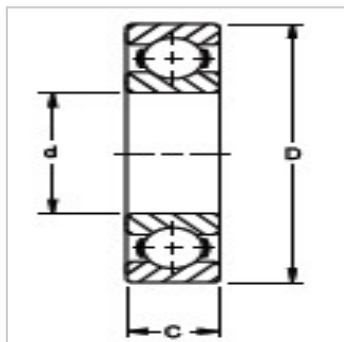

## 深沟球轴承

XLS/BIC系列——Conrad型-46BIC216

## 参数信息:

轴承型号 :	46BIC216
内径 d :	
:	117.475
公差至 :	-0.020
外径 D :	
:	165.100
公差至 :	-0.025
宽度 C :	
:	22.230
公差至 :	-0.20
圆角半径 :	2.5
重量 :	1.6
额定静载荷 :	54000
增强的额定动载荷 :	58500

: