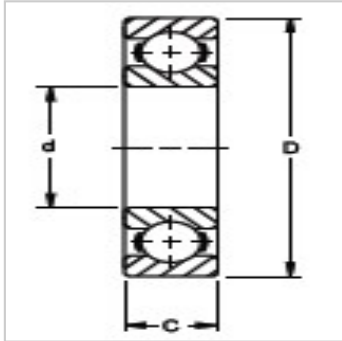

深沟球轴承

XLS/BIC系列——Conrad型-XLS56K

参数信息:

轴承型号 :	XLS56K
内径 d :	
:	88.900
公差至 :	-0.020
外径 D :	
:	127.000
公差至 :	-0.020
宽度 C :	
:	19.050
公差至 :	-0.13
圆角半径 :	1.7
重量 :	0.67
额定静载荷 :	31500
增强的额定动载荷 :	36500

: