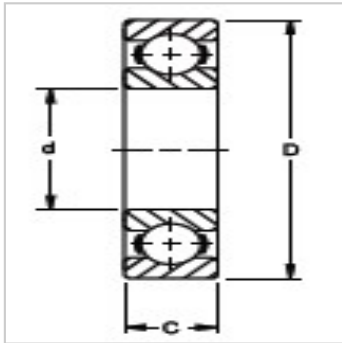

深沟球轴承

XLS/BIC系列——Conrad型-XLS60K2

参数信息:

轴承型号 :	XLS60K2
内径 d :	
:	95.250
公差至 :	-0.020
外径 D :	
:	133.350
公差至 :	-0.020
宽度 C :	
:	19.050
公差至 :	-0.13
圆角半径 :	1.6
重量 :	0.71
额定静载荷 :	34500
增强的额定动载荷 :	39000

: