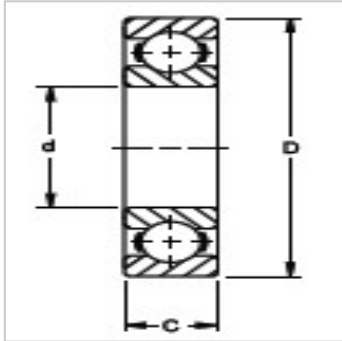

深沟球轴承

XLS/BIC系列——Conrad型-XLS64K2

参数信息:

轴承型号 :	XLS64K2
内径 d :	
:	101.600
公差至 :	-0.020
外径 D :	
:	142.849
公差至 :	-0.025
宽度 C :	
:	22.230
公差至 :	-0.13
圆角半径 :	2.0
重量 :	0.79
额定静载荷 :	41500
增强的额定动载荷 :	47500

: