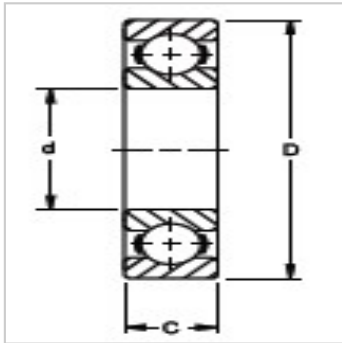

深沟球轴承

XLS/BIC系列——Conrad型-42BIC196

参数信息:

轴承型号 :	42BIC196
内径 d :	
:	107.950
公差至 :	-0.020
外径 D :	
:	152.400
公差至 :	-0.025
宽度 C :	
:	22.230
公差至 :	-0.20
圆角半径 :	2.5
重量 :	1.4
额定静载荷 :	47500
增强的额定动载荷 :	55000

: