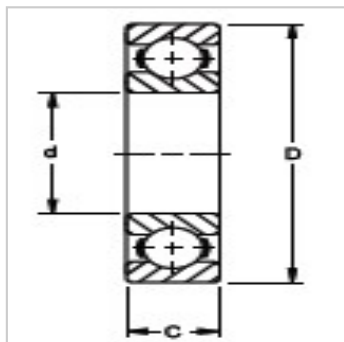

深沟球轴承

XLS/BIC系列——Conrad型-43BIC206

参数信息:

轴承型号 :	43BIC206
内径 d :	
:	111.125
公差至 :	-0.020
外径 D :	
:	158.750
公差至 :	-0.025
宽度 C :	
:	22.230
公差至 :	-0.20
圆角半径 :	2.5
重量 :	1.5
额定静载荷 :	51000
增强的额定动载荷 :	57000

: