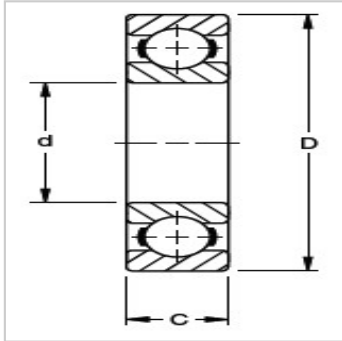

深沟球轴承

超小型33和S英制系列-S1K7AS1K7

参数信息:

轴承型号 :

: S1K7

: AS1K7

内径 d :

: 6.350

公差至 : -0.008

外径 D :

: 15.875

公差至 : -0.010

宽度 C +0.000mm,
-0.13mm :

4.98

圆角半径 : 0.3

重量 : 0.005

额定静载荷 : 560

增强的额定动载荷 : 1630

: