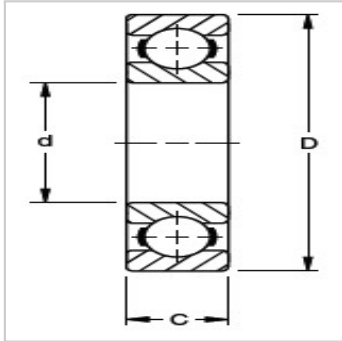

深沟球轴承

超小型33和S英制系列-S1KAS1K

参数信息:

轴承型号 :

: S1K

: AS1K

内径 d :

: 6.350

公差至 : -0.008

外径 D :

: 19.050

公差至 : -0.010

宽度 C +0.000mm,
-0.13mm :

5.56

圆角半径 : 0.4

重量 : 0.009