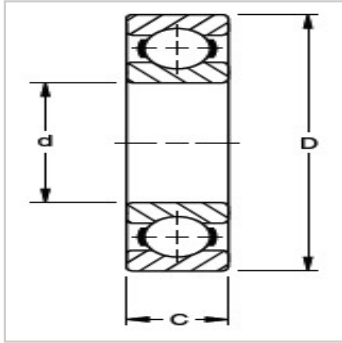

深沟球轴承

超小型33和S英制系列-S3KAS3K

参数信息:

轴承型号 :

: S3K

: AS3K

内径 d :

: 9.525

公差至 : -0.008

外径 D :

: 22.225

公差至 : -0.010

宽度 C +0.000mm,
-0.13mm :

5.56

圆角半径 : 0.4

重量 : 0.009

额定静载荷 : 1400

增强的额定动载荷 : 3650

: