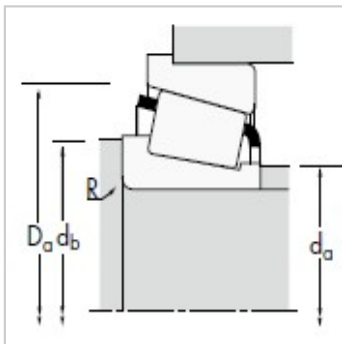

圆锥滚子轴承

d 101.600-152.400mm-**HH224340**HH224310-B

参数信息:

尺寸,mm :

d :	107.950
D :	212.725
T :	23.812

额定载荷,N :

动载 :	630000
系数e :	0.33
系数Y :	1.84
动载 :	163000
动载 :	91000
系数K :	1.79
静载 :	906000

轴承型号 :

内圈 :	HH22434 0
外圈 :	HH22431 0-B

轴承尺寸,mm :

B :	66.675
C :	53.975
a :	-18.8
D :	223.733
C :	11.112

轴尺寸,mm :

最大轴肩倒角半径 :	8.0
轴肩直径 :	126.0
轴肩直径 :	139.0
挡肩直径 :	204.0

系数 :

G :	367
-----	-----

G :	47.8
G :	0.1182
重量kg :	11.53