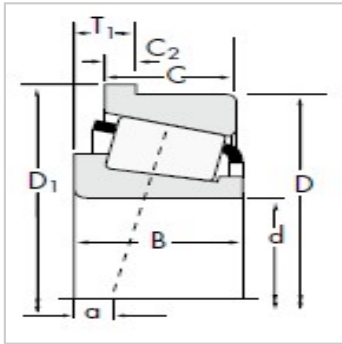

圆锥滚子轴承

d 101.600-152.400mm-**HH224340**HH224310-B

参数信息:

尺寸,mm :

d :	107.950
D :	212.725
T :	23.812

额定载荷,N :

动载 :	630000
系数e :	0.33
系数Y :	1.84
动载 :	163000
动载 :	91000
系数K :	1.79
静载 :	906000

轴承型号 :

内圈 :	HH22434 0
外圈 :	HH22431 0-B

轴承尺寸,mm :

B :	66.675
C :	53.975
a :	-18.8
D :	223.733
C :	11.112

轴尺寸,mm :

最大轴肩倒角半径 :	8.0
轴肩直径 :	126.0
轴肩直径 :	139.0
挡肩直径 :	204.0

系数 :

G :	367
-----	-----

G :	47.8
G :	0.1182
重量kg :	11.53