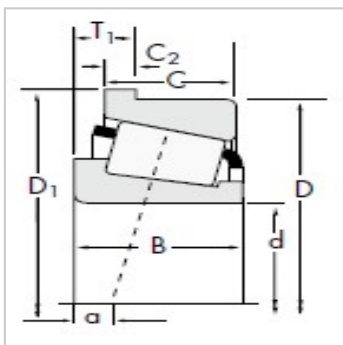

圆锥滚子轴承

d 101.600-152.400mm-782772-B

参数信息:

尺寸,mm :

d :	104.775
D :	180.975
T :	17.462

额定载荷,N :

动载 :	320000
系数e :	0.39
系数Y :	1.56
动载 :	83100
动载 :	54800
系数K :	1.51
静载 :	495000

轴承型号 :

内圈 :	782
外圈 :	772-B

轴承尺寸,mm :

B :	48.006
C :	38.100
a :	-8.1
D :	188.798
C :	7.938

轴尺寸,mm :

最大轴肩倒角半径 :	3.5
轴肩直径 :	116.0
轴肩直径 :	122.0
挡肩直径 :	168.0

系数 :

G :	227
G :	38.2

G :	0.1067
重量kg :	4.99