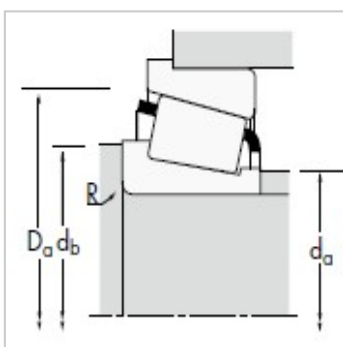

圆锥滚子轴承

d 101.600-152.400mm-782772-B

参数信息:

尺寸,mm :

d :	104.775
D :	180.975
T :	17.462

额定载荷,N :

动载 :	320000
系数e :	0.39
系数Y :	1.56
动载 :	83100
动载 :	54800
系数K :	1.51
静载 :	495000

轴承型号 :

内圈 :	782
外圈 :	772-B

轴承尺寸,mm :

B :	48.006
C :	38.100
a :	-8.1
D :	188.798
C :	7.938

轴尺寸,mm :

最大轴肩倒角半径 :	3.5
轴肩直径 :	116.0
轴肩直径 :	122.0
挡肩直径 :	168.0

系数 :

G :	227
G :	38.2

G :	0.1067
重量kg :	4.99